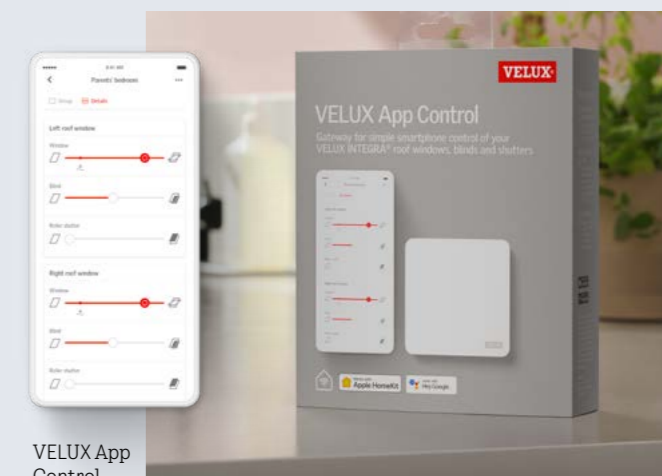

VELUX App Control

VELUX ACTIVE with NETATMO

Prenehajte starosť o zdravý domov inteligentným technológiám

Systém VELUX ACTIVE s technológiou NETATMO sleduje kvalitu vzduchu v interiéri aj miestnu predpoveď počasia. Vetrание a tienenie riadi tak, aby bolo doma čo najpríjemnejšie. Napríklad v horúcich dňoch stiahne rolety ešte skôr, ako sa do nich oprie slnko.

- Kompatibilné s diaľkovo ovládanými strešnými oknami, vnútrotnými roletami a vonkajšími roletami a markízami VELUX
- Riadenie prostredníctvom aplikácie
- Senzorické meranie kvality vnútorného prostredia
- Automatická ochrana pred prehrievaním
- Možnosť osobného časovania
- Jednoduché ovládanie hlasom

KIX 300 – 227 € s DPH