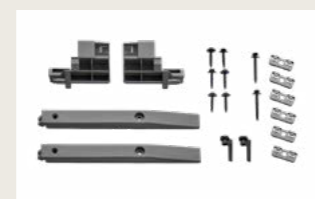

Montážny adaptér

ZOZ 238 25 €
s DPH

Adaptér na inštaláciu vonkajšej markízy MML/MSL alebo rolety SSS v prípade inštalácie na strešné okná VELUX predchádzajúcej generácie, vyrobené pred rokom 2002 (napr. GGL 306).