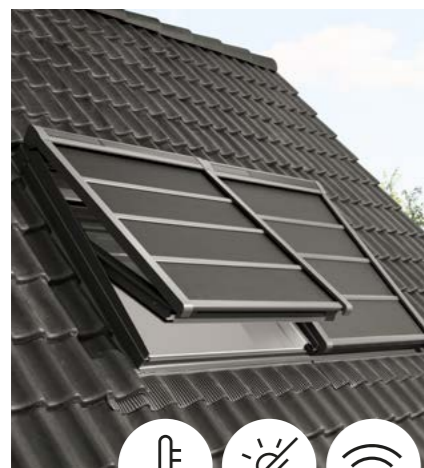

Ochrana pred teplom Úplné zatemnenie Dostupné s diaľkovým ovládaním

Lahká vonkajšia roleta na solárny pohon

Účinná ochrana pred teplom a úplné zatemnenie

Lahká vonkajšia roleta VELUX účinne chráni pred teplom a v slnečných dňoch udržuje doma príjemné prostredie. Nepriepustná tkanina zaisťuje tmu pre dokonalý spánok.

Moderný dizajn rolety krásne zapadne do strechy a vopred spárovaný diaľkový ovládač uľahčuje inštaláciu aj následné používanie.

- Citeľne nižšia vnútorná teplota
- Účinné zatemnenie
- Pevná a odolná tkanina
- Elegantný dizajn

Modely	Farba	CK02 C02	CK04 C04	FK06 F06	FK08 F08	MK04 M04	MK06 M06	MK08 M08	MK10 M10	PK06 P06	PK08 P08	PK10 P10	SK06 S06	SK08 S08
Solárne napájanie SSS	Štandard	207,- 248,-	217,- 260,-	235,- 282,-	250,- 300,-	240,- 288,-	253,- 303,-	263,- 315,-	298,- 357,-	283,- 339,-	300,- 360,-	316,- 379,-	303,- 363,-	323,- 388,-
	Trend	444,- 533,-	459,- 551,-	485,- 582,-	508,- 609,-	493,- 591,-	512,- 614,-	527,- 632,-	579,- 695,-	557,- 668,-	583,- 700,-	606,- 727,-	587,- 704,-	618,- 741,-

Ceny bez DPH
Ceny s DPH

Vyberte veľkosť svojho okna – prečítajte si viac o zadaní objednávky na strane 53