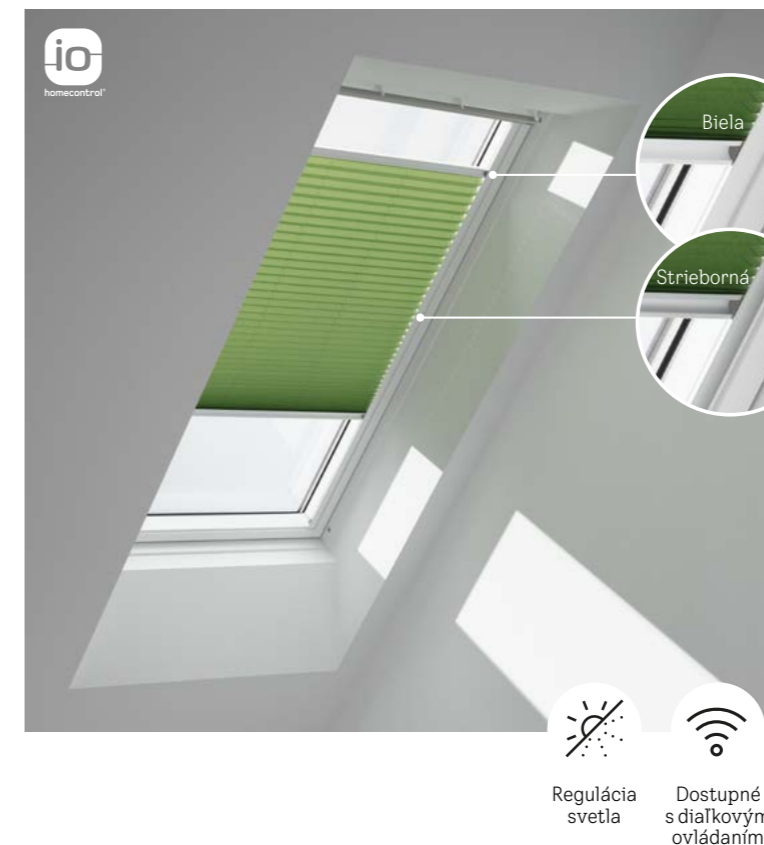

Štandard

Trend

Plisovaná roleta

Príjemný dizajn a regulácia svetla

Plisovaná roleta VELUX vytvára príjemné štýlové osvetlenie a súkromie. Charakteristický skladaný dizajn je dodávaný v mnohých farbách a vzoroch, ktoré skrážia každý priestor.

Rolety je možné nastaviť v okne presne do polohy, kde bude zmiernené oslnenie priamym slnečným svetlom.

- **Dekoratívny svetelný efekt**
- **Flexibilné nastavenie polohy – hornú a dolnú časť je možné umiestniť do ľubovoľnej polohy v okne s cieľom zaistiť maximálne súkromie***
- **Montáž za pár minút vďaka unikátnemu systému VELUX**
- **Certifikácia OEKO-TEX® – žiadne škodlivé látky**
- **Lišty Slim Line perfektne zapadajú do strešných okien VELUX**

Modely	Farba	CK02 C02	CK04 C04	FK06 F06	FK08 F08	MK04 M04	MK06 M06	MK08 M08	MK10 M10	PK06 P06	PK08 P08	PK10 P10	SK06 S06	SK08 S08
Manuálne ovládanie FHL	Štandard	82,- 98,-	88,- 105,-	101,- 121,-	106,- 127,-	103,- 124,-	108,- 130,-	115,- 138,-	125,- 150,-	126,- 151,-	130,- 156,-	137,- 164,-	137,- 164,-	141,- 169,-
	Trend	99,- 119,-	105,- 126,-	118,- 142,-	123,- 148,-	121,- 145,-	126,- 151,-	133,- 159,-	143,- 171,-	143,- 172,-	148,- 177,-	154,- 185,-	154,- 185,-	158,- 190,-
Elektrické sieťové napájanie FML		Dostupné v kolekcií farieb Štandard a Trend za príplatok 90 EUR s DPH k cene rolety FHL.												
Solárne napájanie FSL		Dostupné v kolekcií farieb Štandard a Trend za príplatok 99 EUR s DPH k cene rolety FHL.												

Ceny bez DPH
Ceny s DPH

Vyberte veľkosť svojho okna – prečítajte si viac o zadaní objednávky na strane 53

* Iba verzia s manuálnym ovládaním FHL.

Pre informácie o dostupnosti iných veľkostí kontaktujte zákaznicke oddelenie VELUX. 41
Rolety je možné objednať v prevedení so striebornými alebo bielymi lištami. Požadovaný typ lišt je nutné špecifikovať pri objednaní.