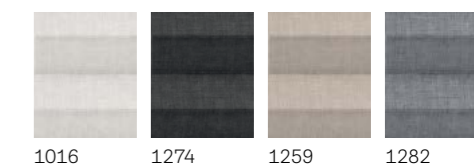

Štandard

Trend

Plisovaná roleta

Príjemný dizajn a regulácia svetla

Plisovaná roleta VELUX vytvára príjemné štýlové osvetlenie a súkromie. Charakteristický skladaný dizajn je dodávaný v mnohých farbách a vzoroch, ktoré skrážia každý priestor.

Rolety je možné nastaviť v okne presne do polohy, kde bude zmiernené oslnenie priamym slnečným svetlom.

- **Dekoratívny svetelný efekt**
- **Flexibilné nastavenie polohy – hornú a dolnú časť je možné umiestniť do ľubovoľnej polohy v okne s cieľom zaistiť maximálne súkromie***
- **Montáž za pár minút vďaka unikátnemu systému VELUX**
- **Certifikácia OEKO-TEX® – žiadne škodlivé látky**
- **Lišty Slim Line perfektne zapadajú do strešných okien VELUX**

Modely	Farba	CK02 C02	CK04 C04	FK06 F06	FK08 F08	MK04 M04	MK06 M06	MK08 M08	MK10 M10	PK06 P06	PK08 P08	PK10 P10	SK06 S06	SK08 S08
Manuálne ovládanie FHL	Štandard	82,- 98,-	88,- 105,-	101,- 121,-	106,- 127,-	103,- 124,-	108,- 130,-	115,- 138,-	125,- 150,-	126,- 151,-	130,- 156,-	137,- 164,-	137,- 164,-	141,- 169,-
	Trend	99,- 119,-	105,- 126,-	118,- 142,-	123,- 148,-	121,- 145,-	126,- 151,-	133,- 159,-	143,- 171,-	143,- 172,-	148,- 177,-	154,- 185,-	154,- 185,-	158,- 190,-
Elektrické sieťové napájanie FML		Dostupné v kolekcií farieb Štandard a Trend za príplatok 90 EUR s DPH k cene rolety FHL.												
Solárne napájanie FSL		Dostupné v kolekcií farieb Štandard a Trend za príplatok 99 EUR s DPH k cene rolety FHL.												

Ceny bez DPH
Ceny s DPH

Vyberte veľkosť svojho okna – prečítajte si viac o zadaní objednávky na strane 53

* Iba verzia s manuálnym ovládaním FHL.

Pre informácie o dostupnosti iných veľkostí kontaktujte zákaznicke oddelenie VELUX. 41
Rolety je možné objednať v prevedení so striebornými alebo bielymi lištami. Požadovaný typ lišt je nutné špecifikovať pri objednaní.