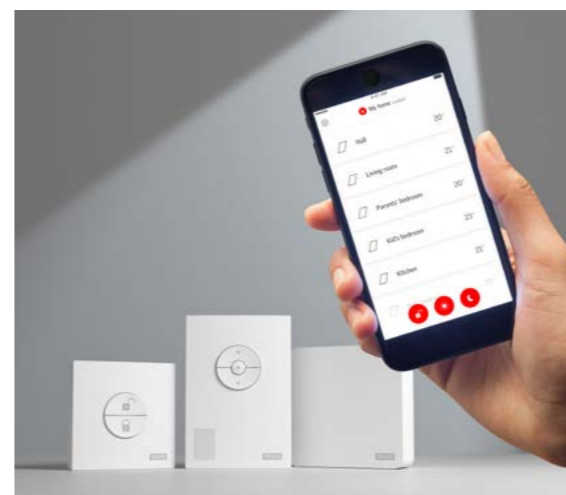

### Pohodlné ovládanie

Ponúkame celú škálu pohodlných spôsobov ovládania všetkých našich rolet a žalúzií. Môžete si vybrať z manuálneho, elektrického, solárneho ovládania – keď sa rozhodnete pre elektrické alebo solárne riešenie, využite náš automatický systém diaľkového ovládania. Tento inovatívny systém prináša komfort tým, že umožňuje naprogramovať kedy a ako budete vetrať svoj domov a riadiť denné svetlo.