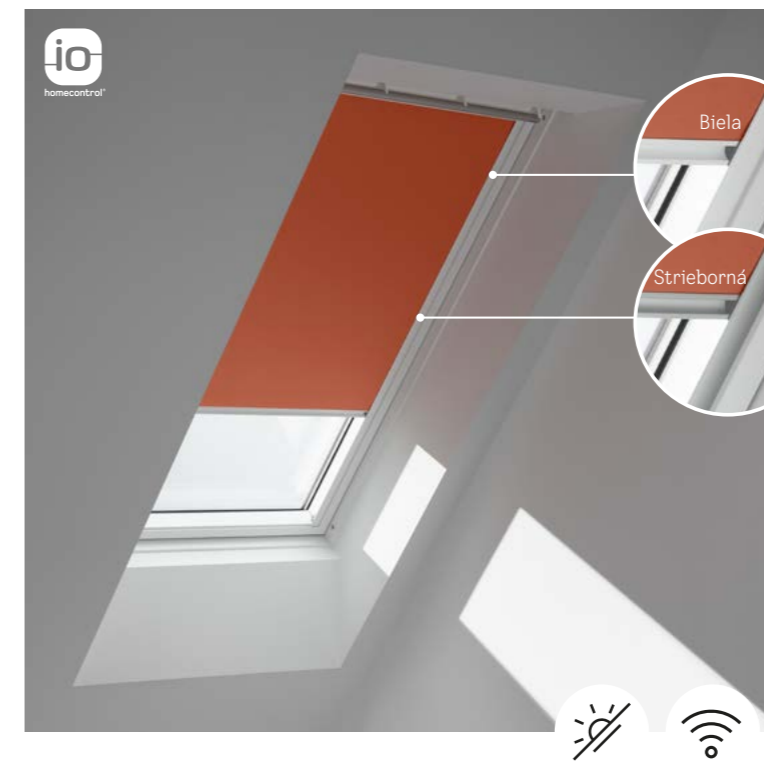

Zatemňujúca roleta

Dokonalý spánok – v noci aj vo dne

Zatemňujúce rolety VELUX vám dávajú úplnú kontrolu nad svetlom v spálni a poskytujú účinné zatemnenie pre skvelý spánok alebo osviežujúce zdriemnutie počas dňa.

Tmavá miestnosť podporuje pokojnejší spánok, ktorý vás posilní na ďalší deň. Tieto žalúzie zamedzujú prístupu svetla s cieľom zaistiť upokojujúcu tmu a pomáhajú kedykoľvek vytvoriť optimálne podmienky na spánok.

- Úplné zatemnenie
- Montáž za pár minút vďaka unikátnemu systému VELUX
- Certifikácia OEKO-TEX® – žiadne škodlivé látky
- Lišty Slim Line perfektne zapadajú do strešných okien VELUX
- Nastavenie rolety do ľubovoľnej polohy presne ako potrebujete

Štandard			
1085	1100	0705	1025
Trend			
4574	4559	3009	4564
4575	4576	4578	4577
4579	4580	4581	4556
RHZ			
4219	4212		

COLOUR BY YOU! Prispôbte roletu VELUX vášmu osobitnému štýlu

Doplňte 100% ochranu pred hmyzom
Pozri str. 45

Doplňte vonkajšiu ochranu pred teplom
Pozri str. 16

Modely	Farba	CK02 C02	CK04 C04	FK06 F06	FK08 F08	MK04 M04	MK06 M06	MK08 M08	MK10 M10	PK06 P06	PK08 P08	PK10 P10	SK06 S06	SK08 S08
Manuálne ovládanie RHZ	Štandard	40,- 48,-	40,- 48,-	43,- 51,-	43,- 51,-	52,- 62,-	52,- 62,-	52,- 62,-	52,- 62,-	63,- 76,-	63,- 76,-	63,- 76,-	69,- 83,-	69,- 83,-
	Manuálne ovládanie DKL	63,- 75,-	68,- 81,-	78,- 93,-	82,- 98,-	79,- 95,-	83,- 100,-	88,- 106,-	96,- 115,-	97,- 116,-	100,- 120,-	105,- 126,-	105,- 126,-	108,- 130,-
	Trend Colour by You	80,- 96,-	85,- 102,-	95,- 114,-	99,- 119,-	97,- 116,-	101,- 121,-	106,- 127,-	113,- 136,-	114,- 137,-	118,- 141,-	123,- 147,-	123,- 147,-	126,- 151,-
Elektrické sieťové napájanie DML		Dostupné v kolekcií farieb Štandard, Trend a Colour by You za príplatok 90 EUR s DPH k cene rolety DKL.												
Solárne napájanie DSL		Dostupné v kolekcií farieb Štandard, Trend a Colour by You za príplatok 99 EUR s DPH k cene rolety DKL.												

Výhodný balíček: vonkajšia markíza + zatemňujúca roleta s 10% zľavou

ROZ (MHL + RHZ)	Štandard	79,- 95,-	79,- 95,-	85,- 102,-	85,- 102,-	103,- 123,-	103,- 123,-	103,- 123,-	103,- 123,-	125,- 150,-	125,- 150,-	125,- 150,-	138,- 165,-	138,- 165,-	
	DOP (MHL + DKL)	100,- 120,-	104,- 125,-	117,- 140,-	120,- 144,-	128,- 153,-	132,- 158,-	136,- 163,-	143,- 171,-	143,- 171,-	155,- 186,-	158,- 190,-	163,- 195,-	169,- 203,-	173,- 207,-

Ceny bez DPH
Ceny s DPH

Vyberte si veľkosť svojho okna – prečítajte si viac o zadaní objednávky na strane 53

Pre informácie o dostupnosti iných veľkostí kontaktujte zákaznícke oddelenie VELUX. 27
Rolety je možné objednať v prevedení so striebornými alebo bielymi lištami. Požadovaný typ lišty je nutné špecifikovať pri objednaní.