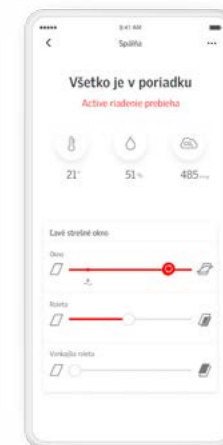

Prečítajte si viac na strane 13 alebo na [velux.sk/active](http://velux.sk/active)

Riadenie pomocou senzorov

Denné vetranie

Centrálny vypínač

Proaktívna ochrana pred teplom

Ovládanie smartfónom