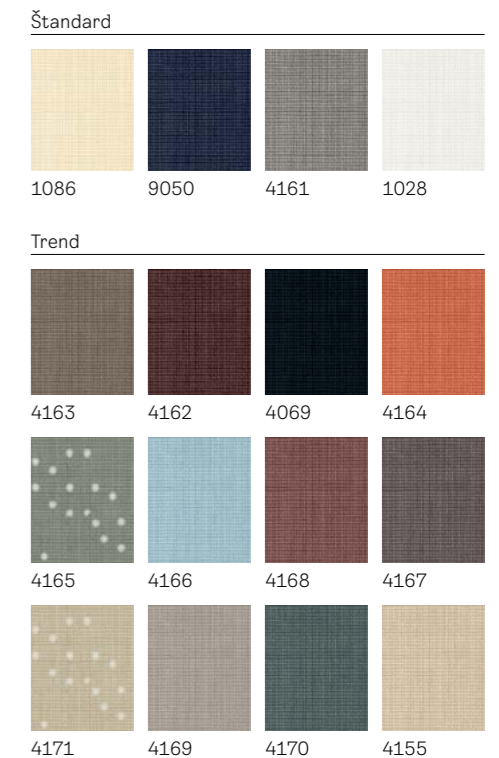

COLOUR BY YOU Prispôbte roletu VELUX vášmu osobitnému štýlu

Modely	Farba	CK02 C02	CK04 C04	FK06 F06	FK08 F08	MK04 M04	MK06 M06	MK08 M08	MK10 M10	PK06 P06	PK08 P08	PK10 P10	SK06 S06	SK08 S08
Manuálne ovládanie RHL	Štandard	34,- 41,-	34,- 41,-	36,- 43,-	36,- 43,-	43,- 52,-	43,- 52,-	43,- 52,-	43,- 52,-	53,- 63,-	53,- 63,-	53,- 63,-	58,- 70,-	58,- 70,-
	Manuálne ovládanie RFL	63,- 75,-	68,- 81,-	78,- 93,-	82,- 98,-	79,- 95,-	83,- 100,-	88,- 106,-	96,- 115,-	97,- 116,-	100,- 120,-	105,- 126,-	105,- 126,-	108,- 130,-
	Trend Colour by You	80,- 96,-	85,- 102,-	95,- 114,-	99,- 119,-	97,- 116,-	101,- 121,-	106,- 127,-	113,- 136,-	114,- 137,-	118,- 141,-	123,- 147,-	123,- 147,-	126,- 151,-
Elektrické sieťové napájanie RML	Dostupné v kolekcii farieb Štandard, Trend a Colour by You za príplatok 90 EUR s DPH k cene rolety RFL.													
Solárne napájanie RSL	Dostupné v kolekcii farieb Štandard, Trend a Colour by You za príplatok 99 EUR s DPH k cene rolety RFL.													

-10% **Výhodný balíček: Vonkajšia markíza + zatemňujúca roleta s 10 % zľavou**

Modely	Farba	CK02 C02	CK04 C04	FK06 F06	FK08 F08	MK04 M04	MK06 M06	MK08 M08	MK10 M10	PK06 P06	PK08 P08	PK10 P10	SK06 S06	SK08 S08
ROP (MHL + RHL)	Štandard	74,- 89,-	74,- 89,-	79,- 95,-	79,- 95,-	95,- 114,-	95,- 114,-	95,- 114,-	95,- 114,-	116,- 139,-	116,- 139,-	116,- 139,-	128,- 153,-	128,- 153,-

Ceny bez DPH
Ceny s DPH

Vyberte veľkosť svojho okna – prečítajte si viac o zadaní objednávky na strane 53

Pre informácie o dostupnosti iných veľkostí kontaktujte zákaznícke oddelenie VELUX. Rolety je možné objednať v prevedení so striebornými alebo bielymi lištami. Požadovaný typ lišty je nutné špecifikovať pri objednaní.