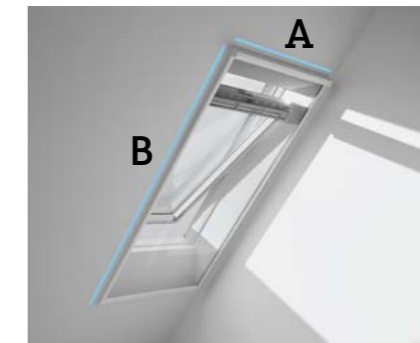

Pre výber správnej siete proti hmyzu zmerajte šírku a výšku ostenia.