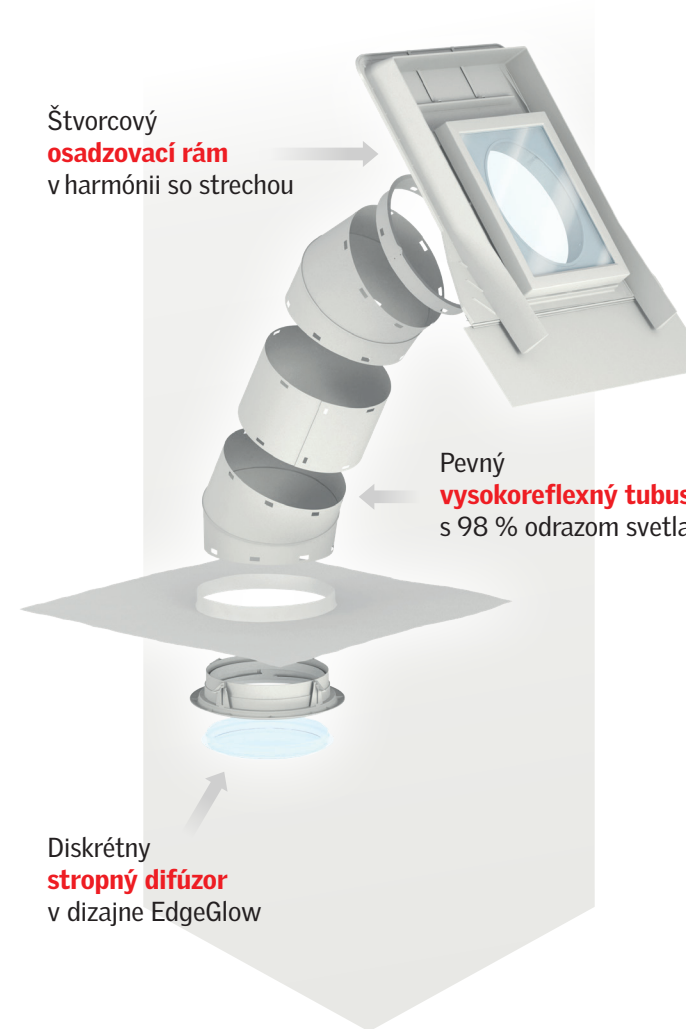

Prenos denného svetla do interiéru (98 % účinnosť)

Rozptyl denného svetla do interiéru

Svetlovody VELUX

So svetlovodom VELUX privediete prirodzené svetlo aj do tých najtmavších miest vášho domu.

šikmé aj ploché strechy

Pre šikmú strechu s profilovanou krytinou

Pre šikmú strechu s plochou krytinou

Pre plochú strechu

Štvorcový osadzovací rám v harmónii so strechou

Pevný vysokoreflexný tubus s 98 % odrazom svetla

Diskrétny stropný difúzor v dizajne EdgeGlow

DOPLŇKOVÉ KOMPONENTY

PREDĽŽOVACÍ DIEĽ (ZTR)

- Na predĺženie pevného tubusu svetlovodu až do 6 m dĺžky
- Vybavené flexi-klik systémom na jednoduchšie a rýchlejšie napojenie
- Dostupné vo variantách dĺžky predĺženia 62 cm a 124 cm

NOSIČ LED DIÓDOVÉHO OSVETLENIA (ZTL)

- Umožňuje použiť svetlovod ako umelé osvetlenie
- Možnosť prímontovať dodatočne
- Súčasťou balenia je 4 W LED žiarovka

IZOLAČNÍ DIFÚZER (ZTB)

- Zlepšuje tepelno-izolačné vlastnosti svetlovodov VELUX bez zhoršenia priepustnosti denného svetla
- Vkladá sa priamo dovnútra tubusu svetlovodu a nijako nenarušuje vzhľad samotného výrobku