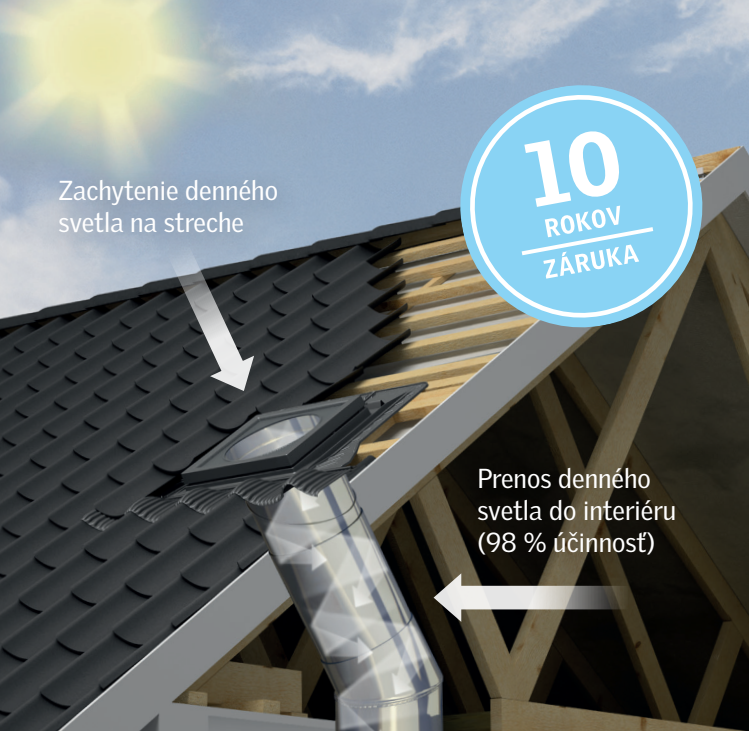

© 2022 VELUX GROUP © VELUX A VELUX LOGO SÚ REGISTROVANÉ OCHRANÉ ZNÁMKY POUŽÍVANÉ V LICENCIJI VELUX GROUP.

Realizácia Brno

„Viac svetla“ priala si brnenská rodina pri projektovaní podkrovnej vstavby.

Realizácia Raslavice

„Možnosť presvetlenia chodby denným svetlom nás nadchla. I keď je zamračené, máme tu dostatok denného svetla a nie je potrebné svietať.“

VELUX®

V žiari svetlovodov

Zachytenie denného svetla na streche

10
ROKOV
ZÁRUKA

Prenos denného svetla do interiéru (98 % účinnosť)

Rozptyl denného svetla do interiéru

Svetlovody VELUX

So svetlovodom VELUX privediete prirodzené svetlo aj do tých najtmavších miest vášho domu.

šikmé aj ploché strechy

LED osvetlenie

odborná montáž

Pomocou vysoko odrazivého tubusu svetlovodu je možné aj počas zamračených dní tieto priestory presvetliť rovnako intenzívne ako prostredníctvom tradičnej 60 W žiarovky. Ušetriť tak môžete až 400 hodín svietenia žiarovkou ročne.